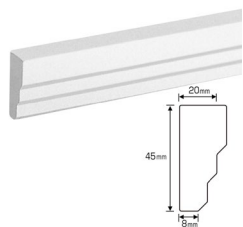

⑥ NEXモール

<https://www.mihashishop.jp/shopbrand/ct360/>

NEXモールは、けい酸質原料／セメント／補強繊維などを原材料とし、高温・高圧の条件下でオートクレーブ処理された製品です。

耐久性・加工性に優れた不燃材で、外装用面材・造作材など、広範囲にご利用いただけます。

直材と同形状の出隅材／入隅材／エンドの役物をご利用いただくことで、現場での面倒な加工が不要となり、効率の良い施工が可能です。また、構成物質にアスベストや揮発性有機化合物を含まない安心＆安全な材質なので、各種店舗や公共施設等でも安心してご使用いただけます。（※取り付けは施工実績のある専門業者にご依頼ください）

NEX001A