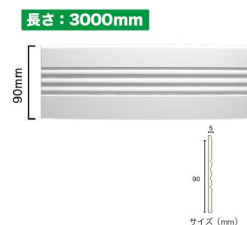

⑤ サニーモール

<https://www.mihashishop.jp/shopbrand/ct39/>

サニーモールは、曲面に沿って自由に曲がる内装用装飾材シリーズです。

柔軟な材質なのでアール壁面などに簡単にフィットします。

豊富なラインナップのオーナメントシリーズと組み合わせてレイアウトすることで、アール壁面や折上天井の縁などを個性的に演出することが可能です。

● モールディング

NSN038M3

● オーナメント

NSNA014

NSNA204

NSNB002S