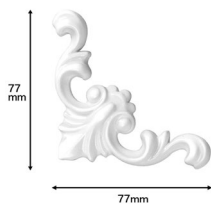

● オーナメント

NSNA004

NSNA014