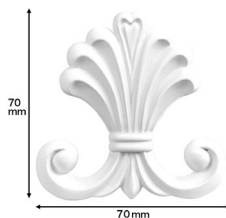

⑤ サニーモール

<https://www.mihashishop.jp/shopbrand/ct39/>

サニーモールは、曲面に沿って自由に曲がる内装用装飾材シリーズです。

柔軟な材質なのでアール壁面などに簡単にフィットします。

豊富なラインナップのオーナメントシリーズと組み合わせてレイアウトすることで、アール壁面や折上天井の縁などを個性的に演出することが可能です。

● モールディング

NSN002M3

NSN005M3

NSN006M3

NSN038M3

● オーナメント

NSNA004

NSNA014

NSNA200

NSNA204

NSNA212