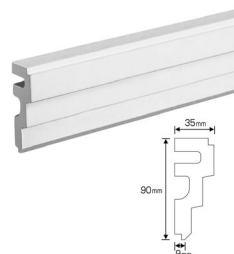

⑥ NEXモール

<https://www.mihashishop.jp/shopbrand/ct360/>

NEXモールは、けい酸質原料／セメント／補強繊維などを原材料とし、高温・高圧の条件下でオートクレーブ処理された製品です。

耐久性・加工性に優れた不燃材で、外装用面材・造作材など、広範囲にご利用いただけます。

直材と同形状の出隅材／入隅材／エンドの役物をご利用いただくことで、現場での面倒な加工が不要となり、効率の良い施工が可能です。また、構成物質にアスベストや揮発性有機化合物を含まない安心＆安全な材質なので、各種店舗や公共施設等でも安心してご使用いただけます。（※取り付けは施工実績のある専門業者にご依頼ください）

NEX031A