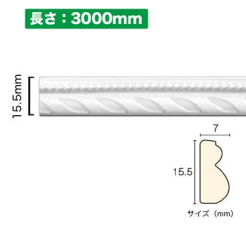

⑤ サニーモール

<https://www.mihashishop.jp/shopbrand/ct39/>

サニーモールは、曲面に沿って自由に曲がる内装用装飾材シリーズです。

柔軟な材質なのでアール壁面などに簡単にフィットします。

豊富なラインナップのオーナメントシリーズと組み合わせてレイアウトすることで、アール壁面や折上天井の縁などを個性的に演出することが可能です。

● モールディング

NSN002M3

NSN005M3