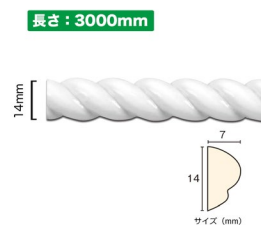

⑤ サニーモール

<https://www.mihashishop.jp/shopbrand/ct39/>

サニーモールは、曲面に沿って自由に曲がる内装用装飾材シリーズです。

柔軟な材質なのでアール壁面などに簡単にフィットします。

豊富なラインナップのオーナメントシリーズと組み合わせてレイアウトすることで、アール壁面や折上天井の縁などを個性的に演出することが可能です。

● モールディング

NSN002M3

NSN005M3