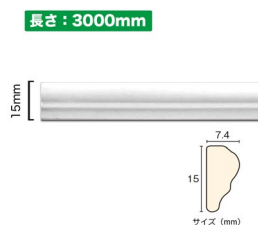

⑤ サニーモール

<https://www.mihashishop.jp/shopbrand/ct39/>

サニーモールは、曲面に沿って自由に曲がる内装用装飾材シリーズです。

柔軟な材質なのでアール壁面などに簡単にフィットします。

豊富なラインナップのオーナメントシリーズと組み合わせてレイアウトすることで、アール壁面や折上天井の縁などを個性的に演出することが可能です。

● モールディング

NSN002M3

NSN005M3