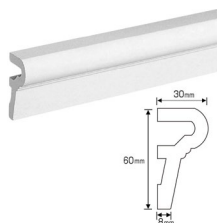

⑥ NEXモール

<https://www.mihashishop.jp/shopbrand/ct360/>

NEXモールは、けい酸質原料／セメント／補強繊維などを原材料とし、高温・高圧の条件下でオートクレーブ処理された製品です。

耐久性・加工性に優れた不燃材で、外装用面材・造作材など、広範囲にご利用いただけます。

直材と同形状の出隅材／入隅材／エンドの役物をご利用いただくことで、現場での面倒な加工が不要となり、効率の良い施工が可能です。また、構成物質にアスベストや揮発性有機化合物を含まない安心＆安全な材質なので、各種店舗や公共施設等でも安心してご使用いただけます。（※取り付けは施工実績のある専門業者にご依頼ください）

NEX011A