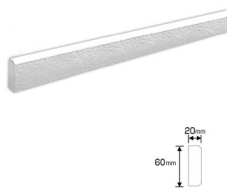

NEXB0060GK