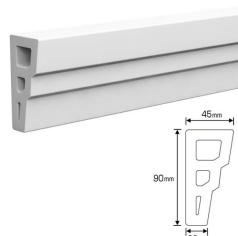

⑥ NEXモール

<https://www.mihashishop.jp/shopbrand/ct360/>

NEXモールは、けい酸質原料／セメント／補強繊維などを原材料とし、高温・高圧の条件下でオートクレーブ処理された製品です。

耐久性・加工性に優れた不燃材で、外装用面材・造作材など、広範囲にご利用いただけます。

直材と同形状の出隅材／入隅材／エンドの役物をご利用いただくことで、現場での面倒な加工が不要となり、効率の良い施工が可能です。また、構成物質にアスベストや揮発性有機化合物を含まない安心＆安全な材質なので、各種店舗や公共施設等でも安心してご使用いただけます。（※取り付けは施工実績のある専門業者にご依頼ください）

NEX033A