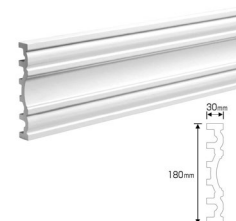

⑥ NEXモール

<https://www.mihashishop.jp/shopbrand/ct360/>

NEXモールは、けい酸質原料／セメント／補強繊維などを原材料とし、高温・高圧の条件下でオートクレーブ処理された製品です。

耐久性・加工性に優れた不燃材で、外装用面材・造作材など、広範囲にご利用いただけます。

直材と同形状の出隅材／入隅材／エンドの役物をご利用いただくことで、現場での面倒な加工が不要となり、効率の良い施工が可能です。また、構成物質にアスベストや揮発性有機化合物を含まない安心＆安全な材質なので、各種店舗や公共施設等でも安心してご使用いただけます。（※取り付けは施工実績のある専門業者にご依頼ください）

NEX070A