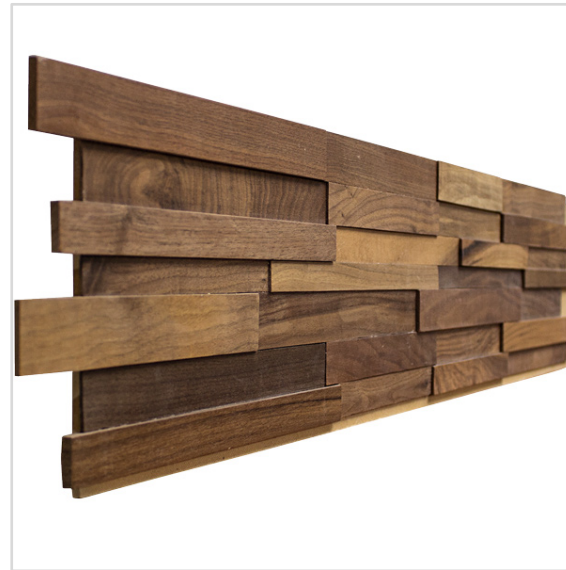

NTH187

NTH023

NTH041

NTH058

NTH012

③ 3Dウッドボード

<https://www.mihashishop.jp/shopbrand/ct2/>

天然古木の素材・形をそのまま生かした「3Dウッドボード」シリーズ。

古木ならではの深い色合いや凹凸、節がかもし出す懐かしいぬくもりと、寄木デザインの斬新さで大好評を得ています。設置する向きと組み合わせによって、様々なデザインのパターンを実現可能です。

壁全体の装飾はもとより、一部分のアクセントにもおすすめです。

NBD1201W

NDB1203W

NDB6301W

④ 3Dボード

<https://www.mihashishop.jp/shopbrand/ct3/>

3Dボードは、3次元模様が美しい壁面装飾パネルシリーズです。