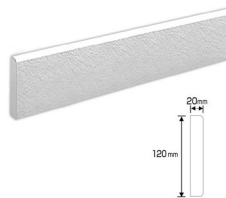

NEXB0120GK